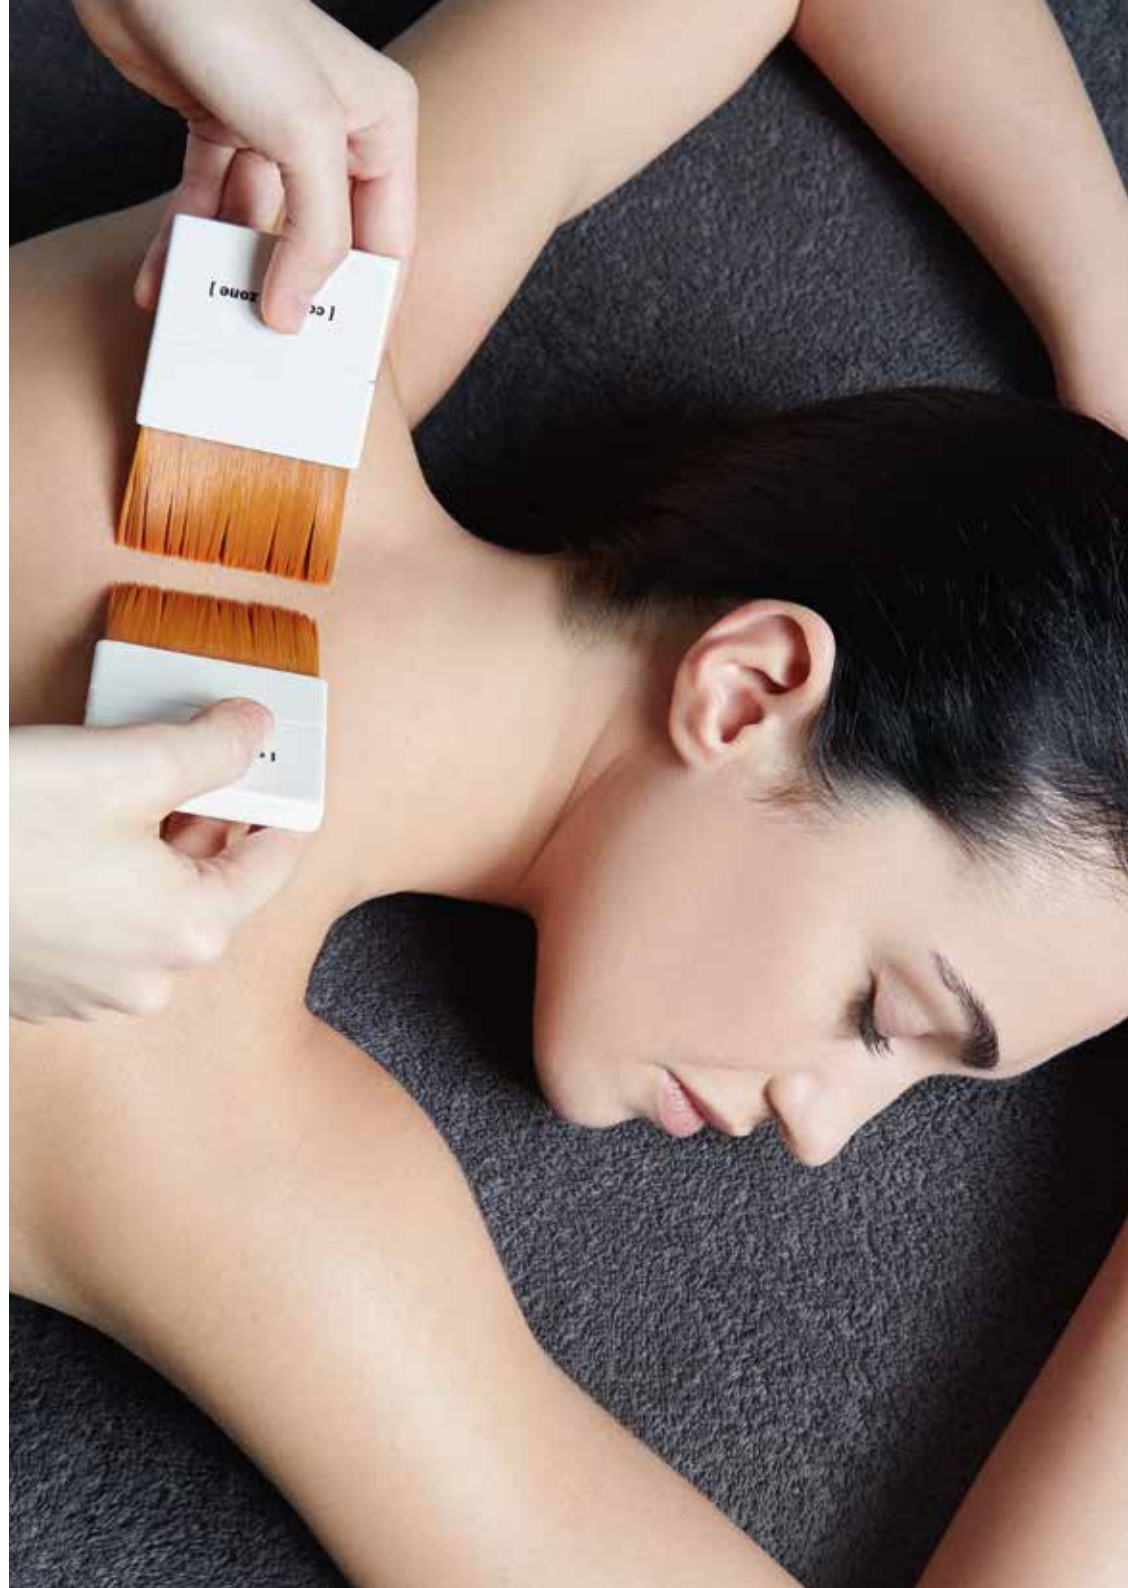

RITUALI

1. } RITUALE DEL SONNO
   Da effettuare dopo le h 17:00 agisce su tre percorsi sensoriali e favorisce il sonno e riequilibrio fisico. 60 min €90,00
2. } TRANQUILLITY™ RITUAL
   Massaggio connettivale aromatico. Agisce sulle contratture muscolari e allevia stati di tensione e contrazioni. 60 min €85,00
3. } COMFORT TOUCH
   Armonizzante e riequilibrante con manualità bioenergetiche per riarmonizzazione posturale. 60 min €80,00
4. } AROMASOUL RITUAL SCRUB
   Rinnovamento epidermico con scrub di origine vulcanica e blend aromaterapico per una pelle setosa e nutrita. 60 min €80,00
5. } AROMASOUL MASSAGE
   Aromaterapico ad azione riducente e rimodellante. 60 min €80,00
6. } MEDITERRANEAN RITUAL
   Aromaterapico ad azione drenante, con i principi del linfodrenaggio. 60 min €80,00
7. } HOT STONE MASSAGE
   Originale rituale con pietre calde e oli essenziali che allevia il dolore muscolare e favorisce una distensione profonda. 60 min €80,00
8. } SACRED NATURE RITUAL
   Nutriente certificato Ecocert® con ingredienti biologici per recuperare tono e elasticità. 60 min €80,00
9. } MAN SPACE (BACK AND NECK)
   Trattamento decontratturante per testa, collo e schiena. 60 min €80,00
10. } RELAX
    Massaggio rilassante riequilibrante. 60 min €80,00